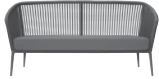

SOFA 2 SEAT*

W 56³/₄in 144cm
D 33¹/₂in 85cm
H 29¹/₂in 75cm
SH 10¹/₄in 26cm
OSH 15¹/₄in 39cm
AH 22³/₄in 58cm