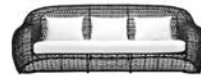

LOUNGE CHAIR*

W	40in	102cm
D	38½in	99cm
H	29½in	75cm
SH	11in	28cm
OSH	15½in	39cm
AH	22in	56cm

OTTOMAN*

L	35in	89cm
W	23½in	60cm
H	10in	25cm
SH	11in	28cm
OSH	15½in	39cm

SOFA 2 SEAT*

W	65¼in	167cm
D	41¼in	105cm
H	29½in	75cm
SH	11in	28cm
OSH	15½in	39cm
AH	22in	56cm