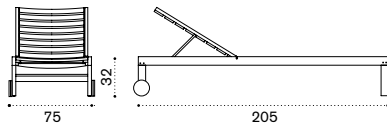

Sand Teak

SDLET1

mattress SDCULEA

→ 25

Sand Teak + Ethitex

SDLET1E5_

→ 20,5

Elle