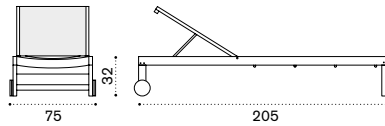

Sand Teak

SDLET1

mattress SDCULEA

→ 25

Sand Teak + Ethitex

SDLET1E5_

→ 20,5

Elle