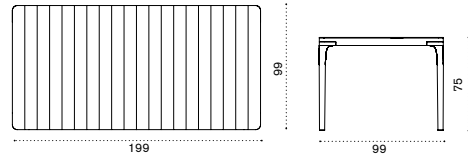

Rectangular dining table 199x99

aluminium + teak PLTPRM1D4_T1

→ 40 → 8