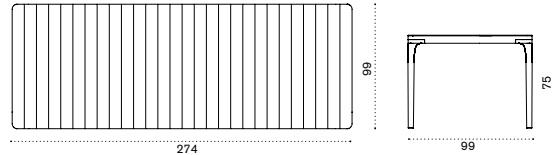

aluminium + ceramic stone PLTPRM2D4_L_

 → 63  → 10

XL rectangular dining table 274x99

aluminium + teak PLTPRM2D4_T1

 → 49,2  → 10

Rectangular dining / Ping pong table 274x152,5

aluminium + ceramic stone PLTPRM3D38LR