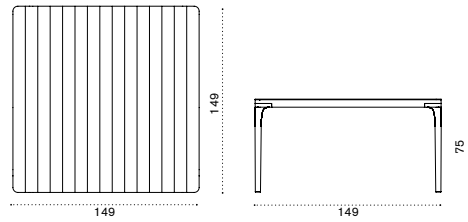

XL square dining table 149x149

aluminium + teak PLTPQM2D4_T1

→ 44 → 8