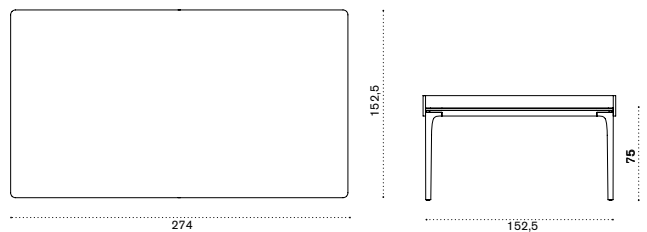

XL square dining table 149x149

aluminium + ceramic stone PLTPQM2D__L_

→ 54 → 8

XL square dining table 149x149

aluminium + teak PLTPQM2D4_T1

→ 44 → 8

Rectangular dining table 199x99

aluminium + ceramic stone PLTPRM1D4_L_

→ 50 → 8

Rectangular dining table 199x99

aluminium + teak PLTPRM1D4_T1

→ 40 → 8

XL rectangular dining table 274x99

aluminium + ceramic stone PLTPRM2D4_L_

→ 63 → 10

XL rectangular dining table 274x99

aluminium + teak PLTPRM2D4_T1

→ 49,2 → 10

Rectangular dining / Ping pong table 274x152,5

aluminium + ceramic stone PLTPRM3D38LR

ping pong kit included

→ 96,5 → 12