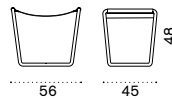

Ethi-Care

Armchair

SLSSES_____

\rightarrow 9,5

Footstool

SLFTS_____

\rightarrow 4,5

Coffee table Ø 53 h43