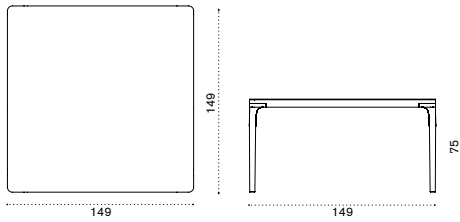

aluminium + ceramic stone table top Disegno PLTPQM2D4_LL

→ 54 → 8

XL square dining table 149x149

aluminium + ceramic stone PLTPQM2D__L_

 → 54  → 8

XL square dining table 149x149

aluminium + teak PLTPQM2D4_T1