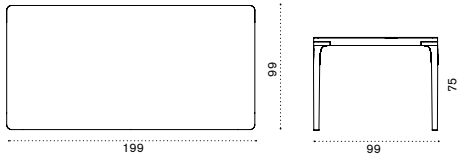

Rectangular dining table 199x99

aluminium + ceramic stone PLTPRM1D4_L_

→ 50 → 8