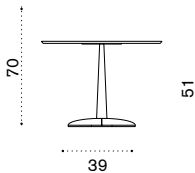

Coffee table 70x70 h 51

EJTQH2B_____

→ 24