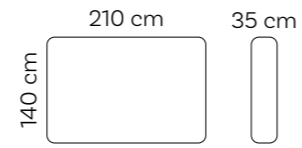

Dotty Big Roof XL

Weight	20,7 kg
--------	---------

Plum

White

Antracit

Beige

Grey

Turquoise