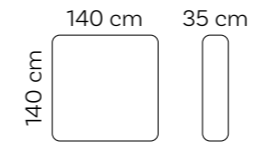

Dotty Big Roof

Weight	10,8 kg

uno94