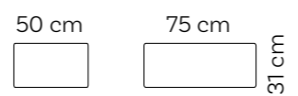

Dog Baskets

Dog basket S

Weight	3 kg
--------	------

Dog basket M

Weight	3,6 kg
--------	--------

Dog basket L

Weight	4,8 kg
--------	--------

Dog basket XL