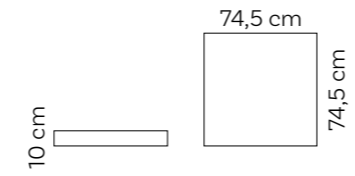

Teak Tables

Table Small

Weight	9,5 kg