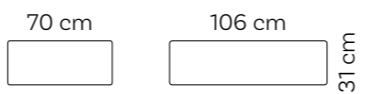

Dog Baskets

Dog basket S

Weight	3 kg
--------	------

Dog basket M

Weight	3,6 kg
--------	--------

Dog basket L

Weight	4,8 kg
--------	--------

Dog basket XL