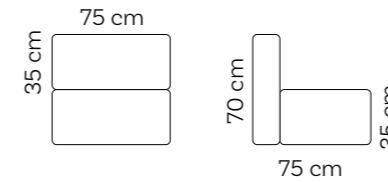

Peony

Plum

Antracit

Dotty Medium

Weight	5,4 kg
--------	--------

Beige

Grey

Turquoise