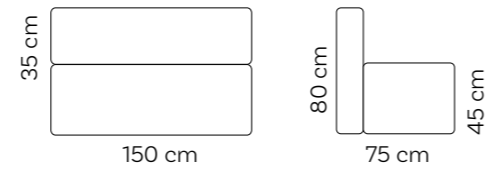

Grey

Turquoise

Navy Blue

Pastel Blue

Dotty Love Seat

Weight	17,3 kg
--------	---------

emiJ

Peony