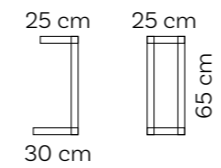

Weight	9,5 kg
--------	--------

Multitray

Weight	6 kg
--------	------

Triangle Table

Weight	11 kg
--------	-------

Side Table

Weight	2,5 kg
--------	--------

Table Small