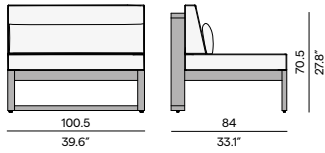

Large middle seat