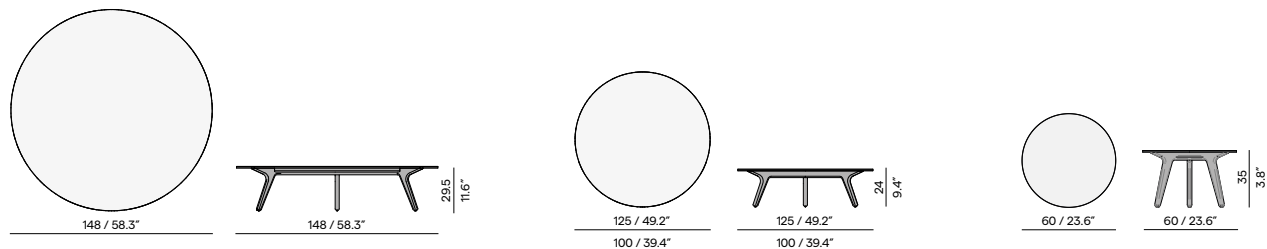

118
46.5"

100 / 39.4"
80 / 31.5"

91
36.0"

100 / 39.4"
80 / 31.5"

Dining table

Coffee table

Materials & colours

Frame
PCA