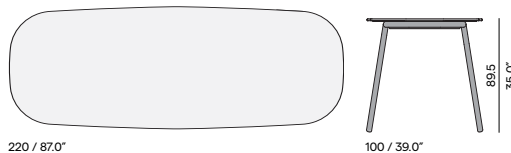

Discover Minus

Counter table