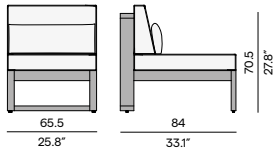

Small middle seat